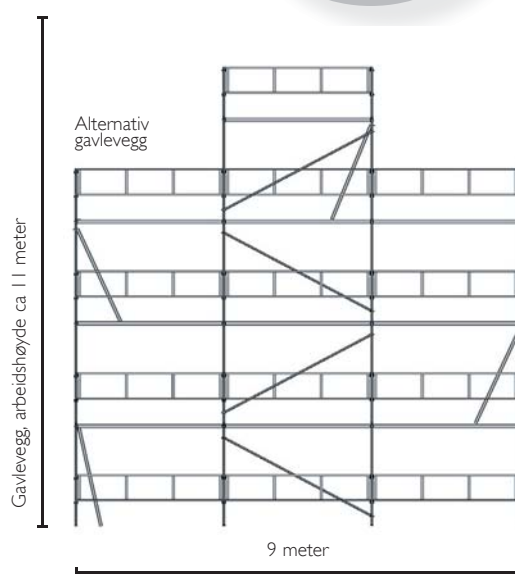

Stillastilbud

Norskprodusert aluminiumstillas

Verdens
raskeste!

Stor gavlevegg - alternativ langvegg

ALUSAFE rammestillas er en billig og smart ulykkesforsikring. Det er lett, enkelt å montere og tar liten plass. Denne pakken kan bygges som 4 etasjer på 9 meter lengde eller som 2 etasjer på 15 meter lengde. Max gulvhøyde er 9 meter.