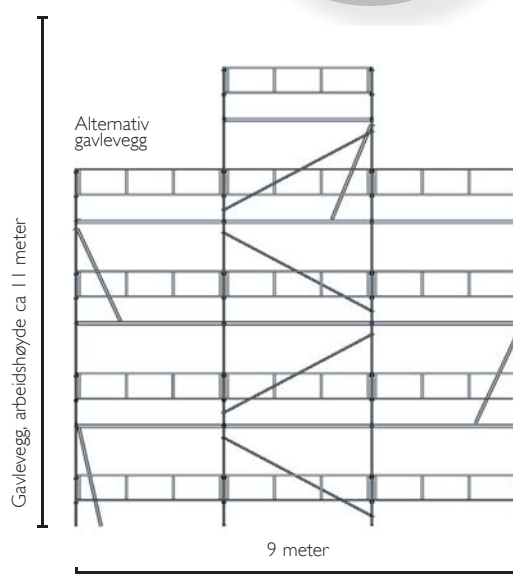

Stillastilbud

Norskprodusert aluminiumstillas

Verdens
raskeste!

Stor gavlevegg - alternativ langvegg

ALUSAFE rammestillas er en billig og smart ulykkesforsikring. Det er lett, enkelt å montere og tar liten plass. Denne pakken kan bygges som 4 etasjer på 9 meter lengde eller som 2 etasjer på 15 meter lengde. Max gulvhøyde er 9 meter.