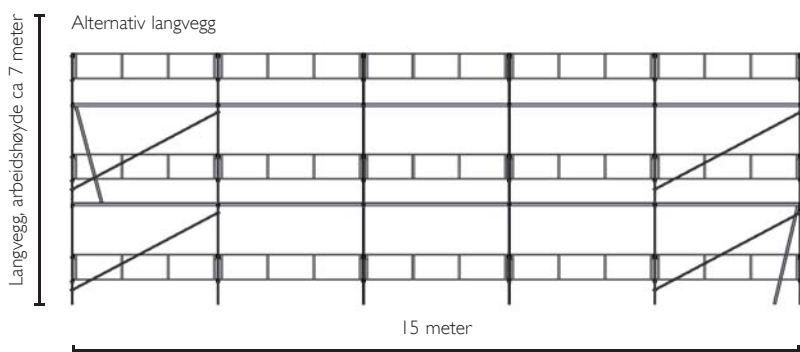

Stillastilbud

Norskprodusert aluminiumstillas

Verdens
raskeste!

Stor gavlevegg - alternativ langvegg

ALUSAFE rammestillas er en billig og smart ulykkesforsikring. Det er lett, enkelt å montere og tar liten plass. Denne pakken kan bygges som 4 etasjer på 9 meter lengde eller som 2 etasjer på 15 meter lengde. Max gulvhøyde er 9 meter.